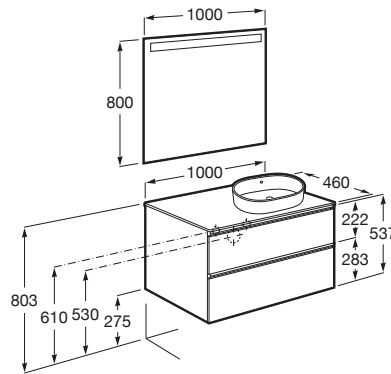

THE GAP

Mueble base de dos cajones para lavabo de sobre encimera a la derecha

MEDIDAS

Longitud	1000 mm
Anchura	460 mm
Altura	537 mm

COLORES Y ACABADOS

PVPR (IVA INCLUIDO)

879,67 €

DIBUJOS TÉCNICOS

CARACTERÍSTICAS

Mueble base de dos cajones para lavabo de sobre encimera a la derecha.
No incluye lavabo ni grifería.

Combinación de puertas y cajones: 2 Cajones

Estructura del mueble: Cajones

Material: Aglomerado

Posición del lavabo: Derecha

Separadores internos

Sistema de apertura y cierre: Cajones con autocierre amortiguado

Tipo de instalación: Suspendido

Tipo de lavabo: Sobre encimera

COMPATIBLE

Toallero lateral para mueble